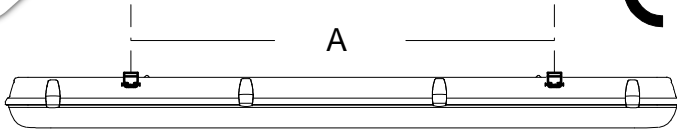

PC

Installation instructions

Instructions de montage
Montageanleitung
Montage instruktie

IP65
CE

| | |
|-----|---------|
| | A |
| 36W | 800 mm |
| 58W | 1100 mm |
| 70W | 1300 mm |

NOTICE sur l'application du luminaire.
Ce luminaire est conçu pour un usage intérieur ou extérieur (sous abri).
Veuillez vous assurer que les lampes et/ou starters défectueux soient immédiatement remplacés.