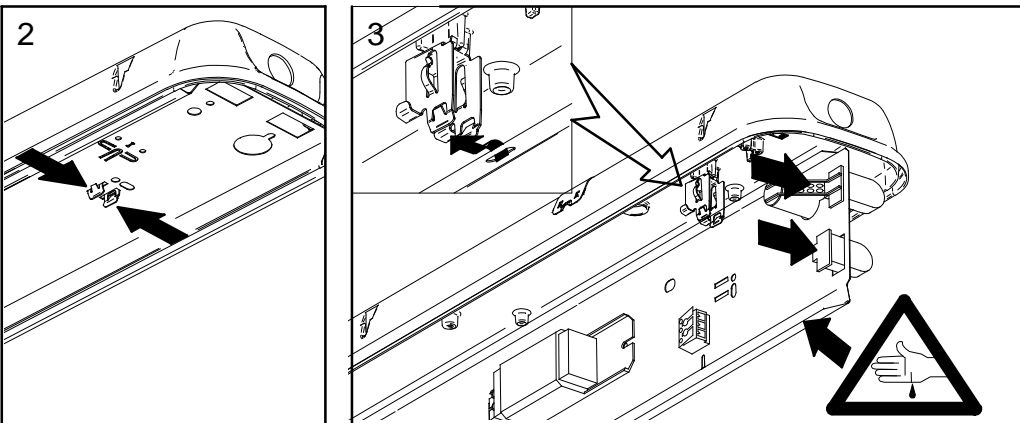

PC

Installation instructions

Instructions de montage
Montageanleitung
Montage instruktie

IP65
CE

| | |
|-----|---------|
| | A |
| 36W | 800 mm |
| 58W | 1100 mm |
| 70W | 1300 mm |

NOTICE sur l'application du luminaire.
Ce luminaire est conçu pour un usage intérieur ou extérieur (sous abri).
Veuillez vous assurer que les lampes et/ou starters défectueux soient immédiatement remplacés.