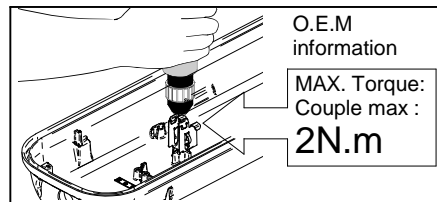

For some of these conditions, appropriate products are available. Do not clean under high pressure.