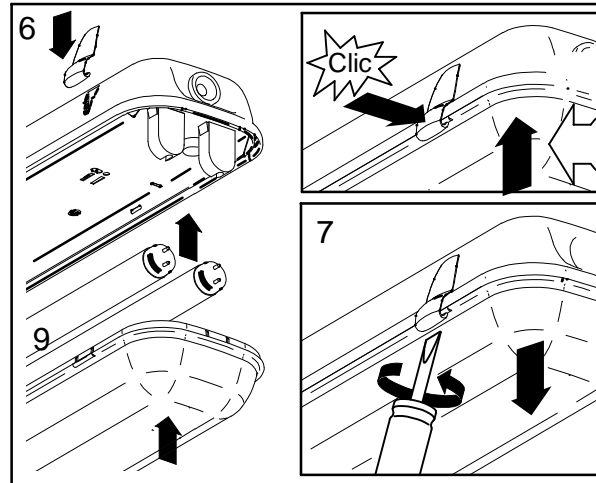

PC

Installation instructions

Instructions de montage
Montageanleitung
Montage instruktie

IP65
CE

| | |
|-----|---------|
| | A |
| 36W | 800 mm |
| 58W | 1100 mm |
| 70W | 1300 mm |

NOTICE sur l'application du luminaire.
Ce luminaire est conçu pour un usage intérieur ou extérieur (sous abri).
Veuillez vous assurer que les lampes et/ou starters défectueux soient immédiatement remplacés.