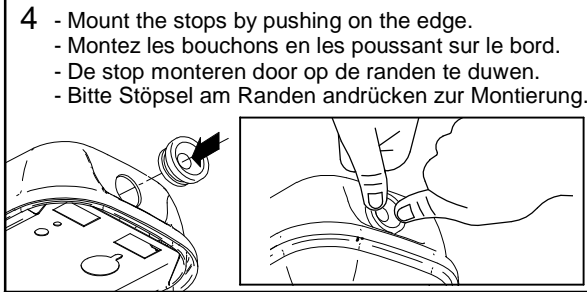

PC

Installation instructions

Instructions de montage
Montageanleitung
Montage instruktie

IP65
CE

| | |
|-----|---------|
| | A |
| 36W | 800 mm |
| 58W | 1100 mm |
| 70W | 1300 mm |

NOTICE sur l'application du luminaire.
Ce luminaire est conçu pour un usage intérieur ou extérieur (sous abri).
Veuillez vous assurer que les lampes et/ou starters défectueux soient immédiatement remplacés.