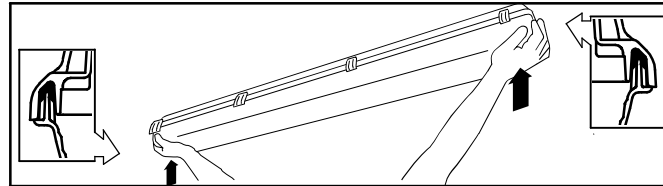

PC

Installation instructions

Instructions de montage
Montageanleitung
Montage instruktie

IP65
CE

| | |
|-----|---------|
| | A |
| 36W | 800 mm |
| 58W | 1100 mm |
| 70W | 1300 mm |

NOTICE sur l'application du luminaire.
Ce luminaire est conçu pour un usage intérieur ou extérieur (sous abri).
Veuillez vous assurer que les lampes et/ou starters défectueux soient immédiatement remplacés.