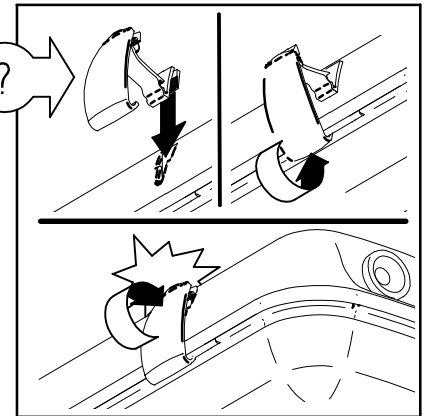

PC

Installation instructions

Instructions de montage
Montageanleitung
Montage instruktie

IP65
CE

| | |
|-----|---------|
| | A |
| 36W | 800 mm |
| 58W | 1100 mm |
| 70W | 1300 mm |

NOTICE sur l'application du luminaire.
Ce luminaire est conçu pour un usage intérieur ou extérieur (sous abri).
Veuillez vous assurer que les lampes et/ou starters défectueux soient immédiatement remplacés.