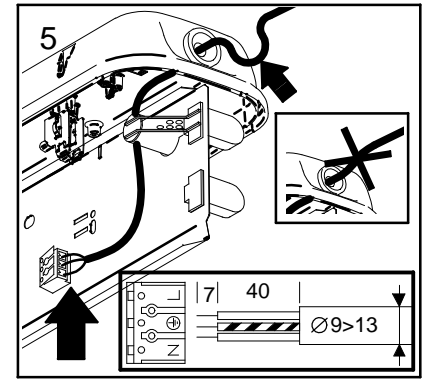

PC

Installation instructions

Instructions de montage
Montageanleitung
Montage instruktie

IP65
CE

| | |
|-----|---------|
| | A |
| 36W | 800 mm |
| 58W | 1100 mm |
| 70W | 1300 mm |

NOTICE sur l'application du luminaire.
Ce luminaire est conçu pour un usage intérieur ou extérieur (sous abri).
Veuillez vous assurer que les lampes et/ou starters défectueux soient immédiatement remplacés.