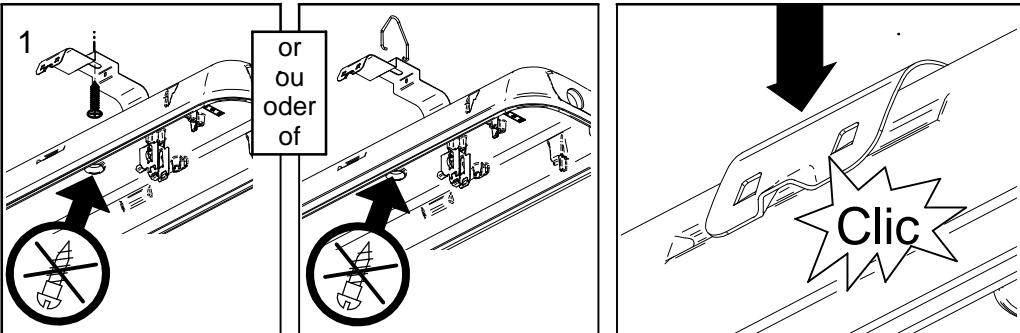

PC

Installation instructions

Instructions de montage
Montageanleitung
Montage instruktie

IP65
CE

| | |
|-----|---------|
| | A |
| 36W | 800 mm |
| 58W | 1100 mm |
| 70W | 1300 mm |

NOTICE sur l'application du luminaire.
Ce luminaire est conçu pour un usage intérieur ou extérieur (sous abri).
Veuillez vous assurer que les lampes et/ou starters défectueux soient immédiatement remplacés.