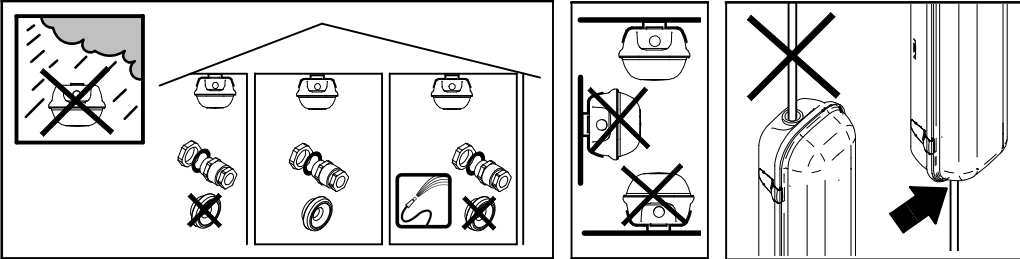

PC

Installation instructions

Instructions de montage
Montageanleitung
Montage instruktie

IP65
CE

| | |
|-----|---------|
| | A |
| 36W | 800 mm |
| 58W | 1100 mm |
| 70W | 1300 mm |

NOTICE sur l'application du luminaire.
Ce luminaire est conçu pour un usage intérieur ou extérieur (sous abri).
Veuillez vous assurer que les lampes et/ou starters défectueux soient immédiatement remplacés.